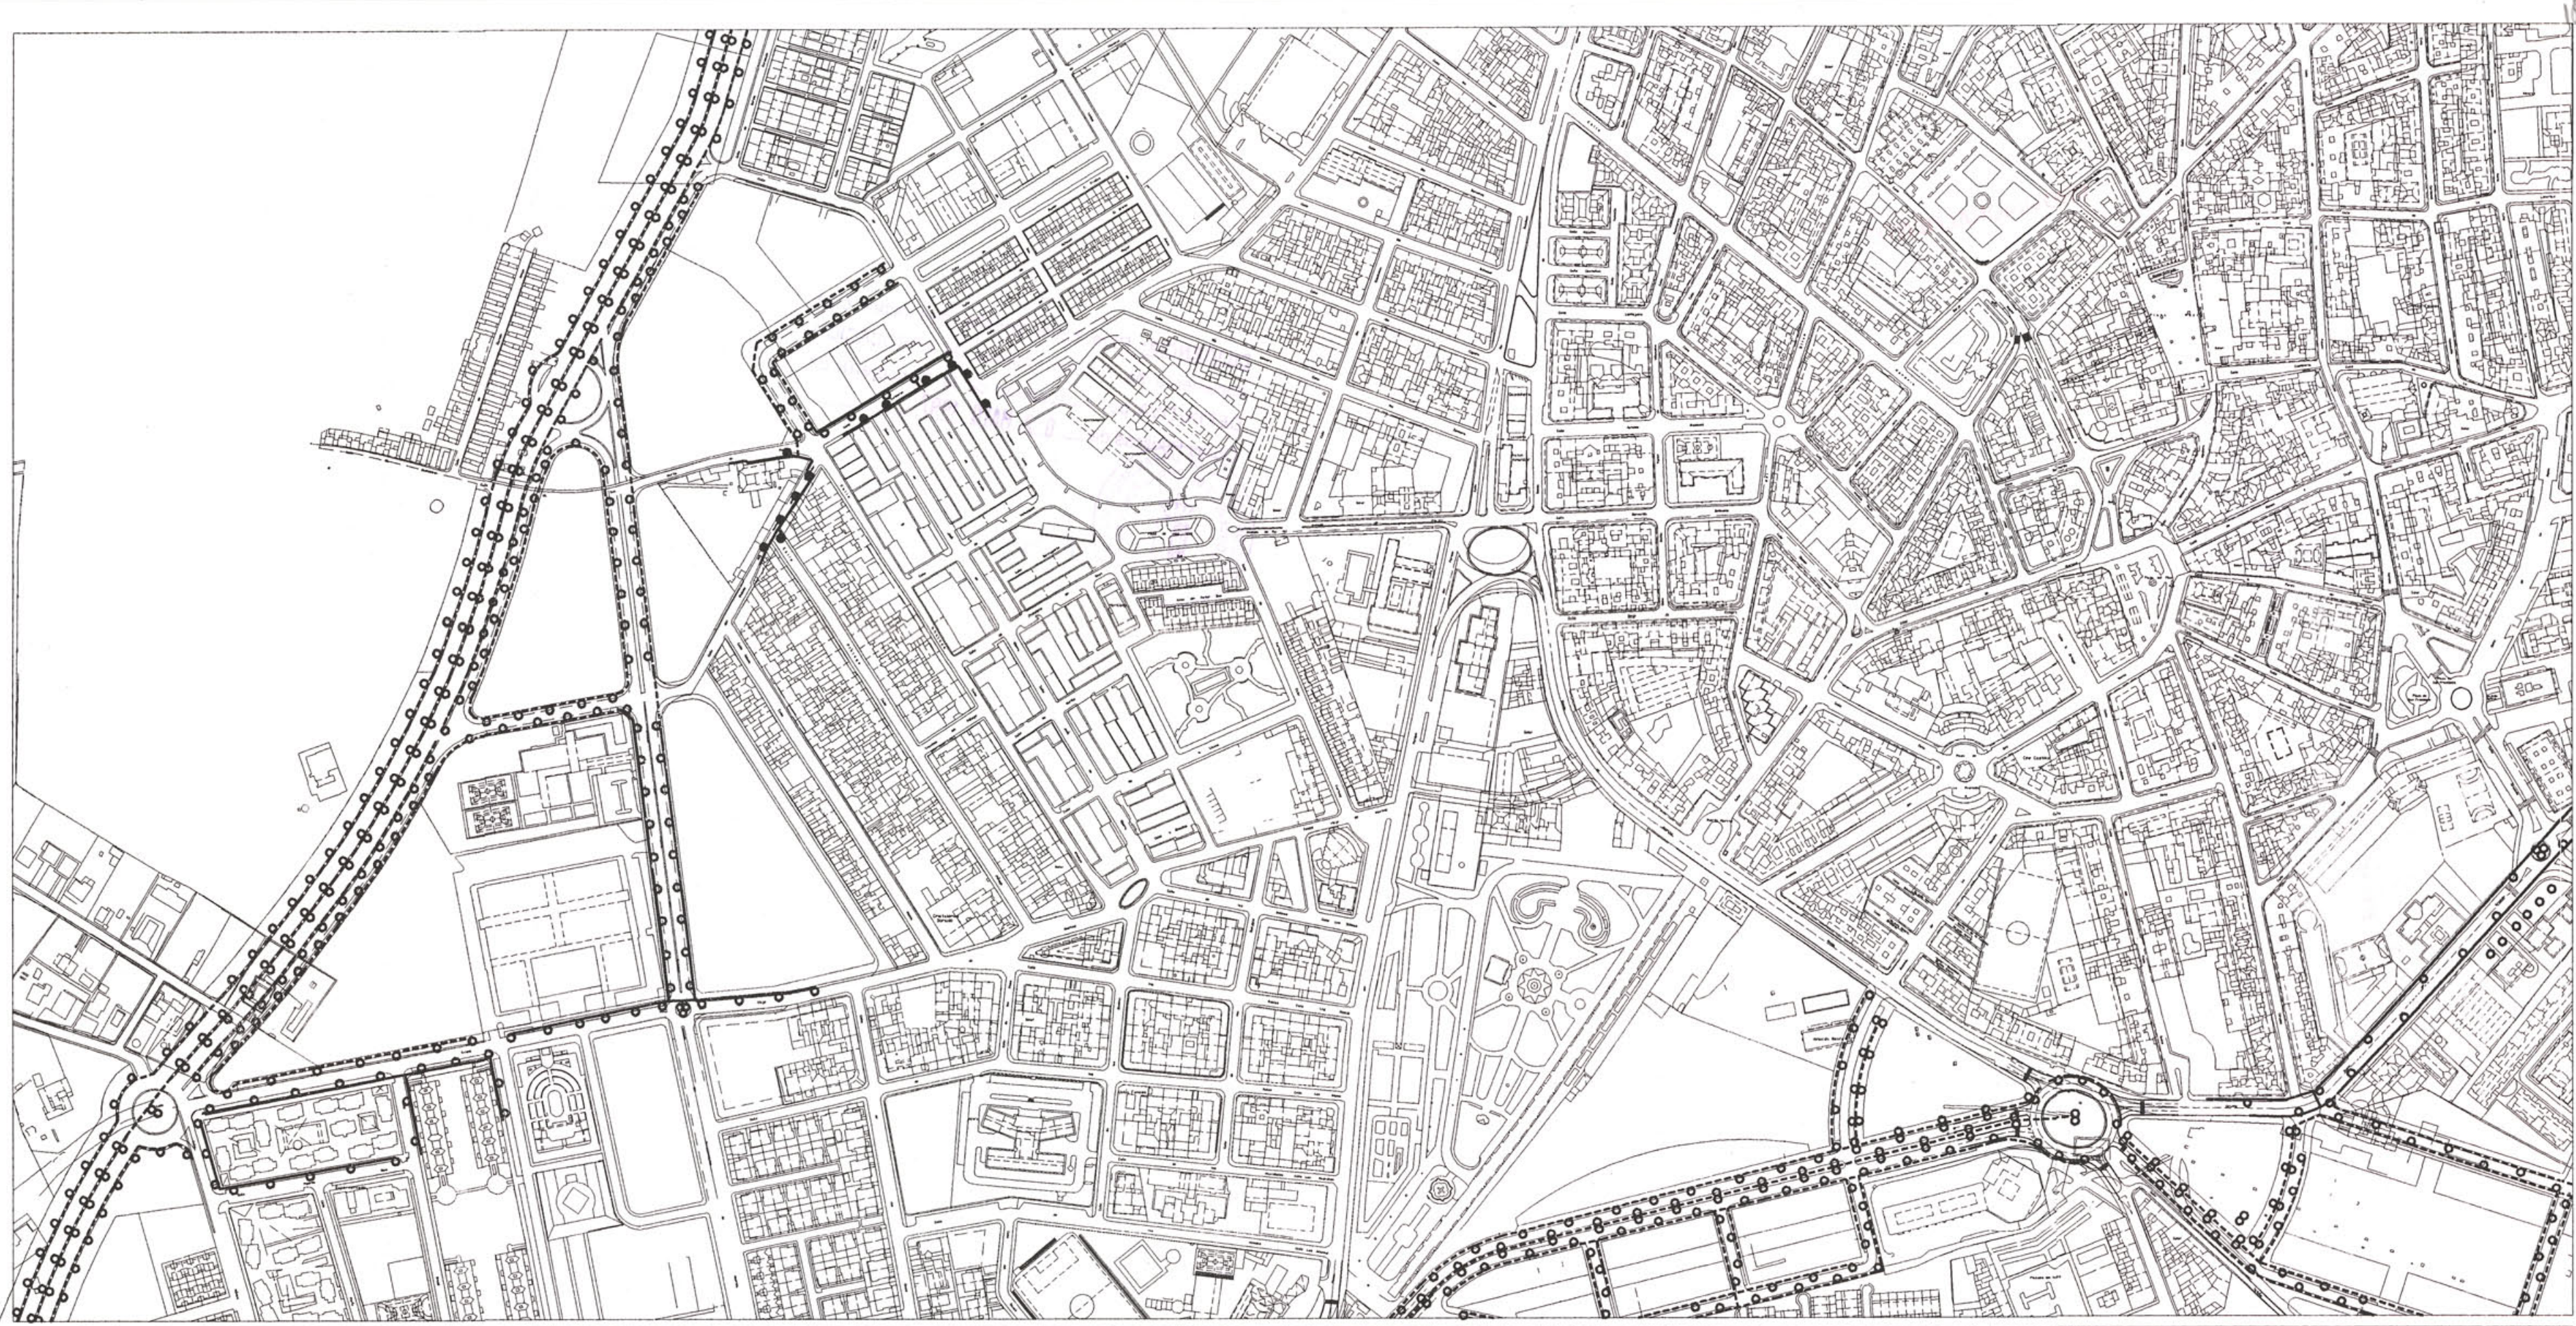

Dibujado: Gerencia Municipal de Urbanismo Arquitecto: Alejandro Moyano Gomez

- CUADRO ELECTRICO
- BACULO
- BRAZO
- ▲ COLUMNA
- GLOBO
- LINEA DE ALUMBRADO PREVISTA

———— LINEA DE ALUMBRADO ACTUAL

PLAN GENERAL DE CIUDAD REAL			
PLANOS DE ORDENACION		Escala	Plano
INFRAEST.: ALUMBRADO PUBLICO		1/4.000	14
EXCMO. AYUNTAMIENTO DE CIUDAD REAL		GERENCIA MUNICIPAL DE URBANISMO	Fecha
		Marzo-95	hoja 4
Dibujado		Arquitecto	
Gerencia Municipal de Urbanismo		Alejandro Moreno Gomez	