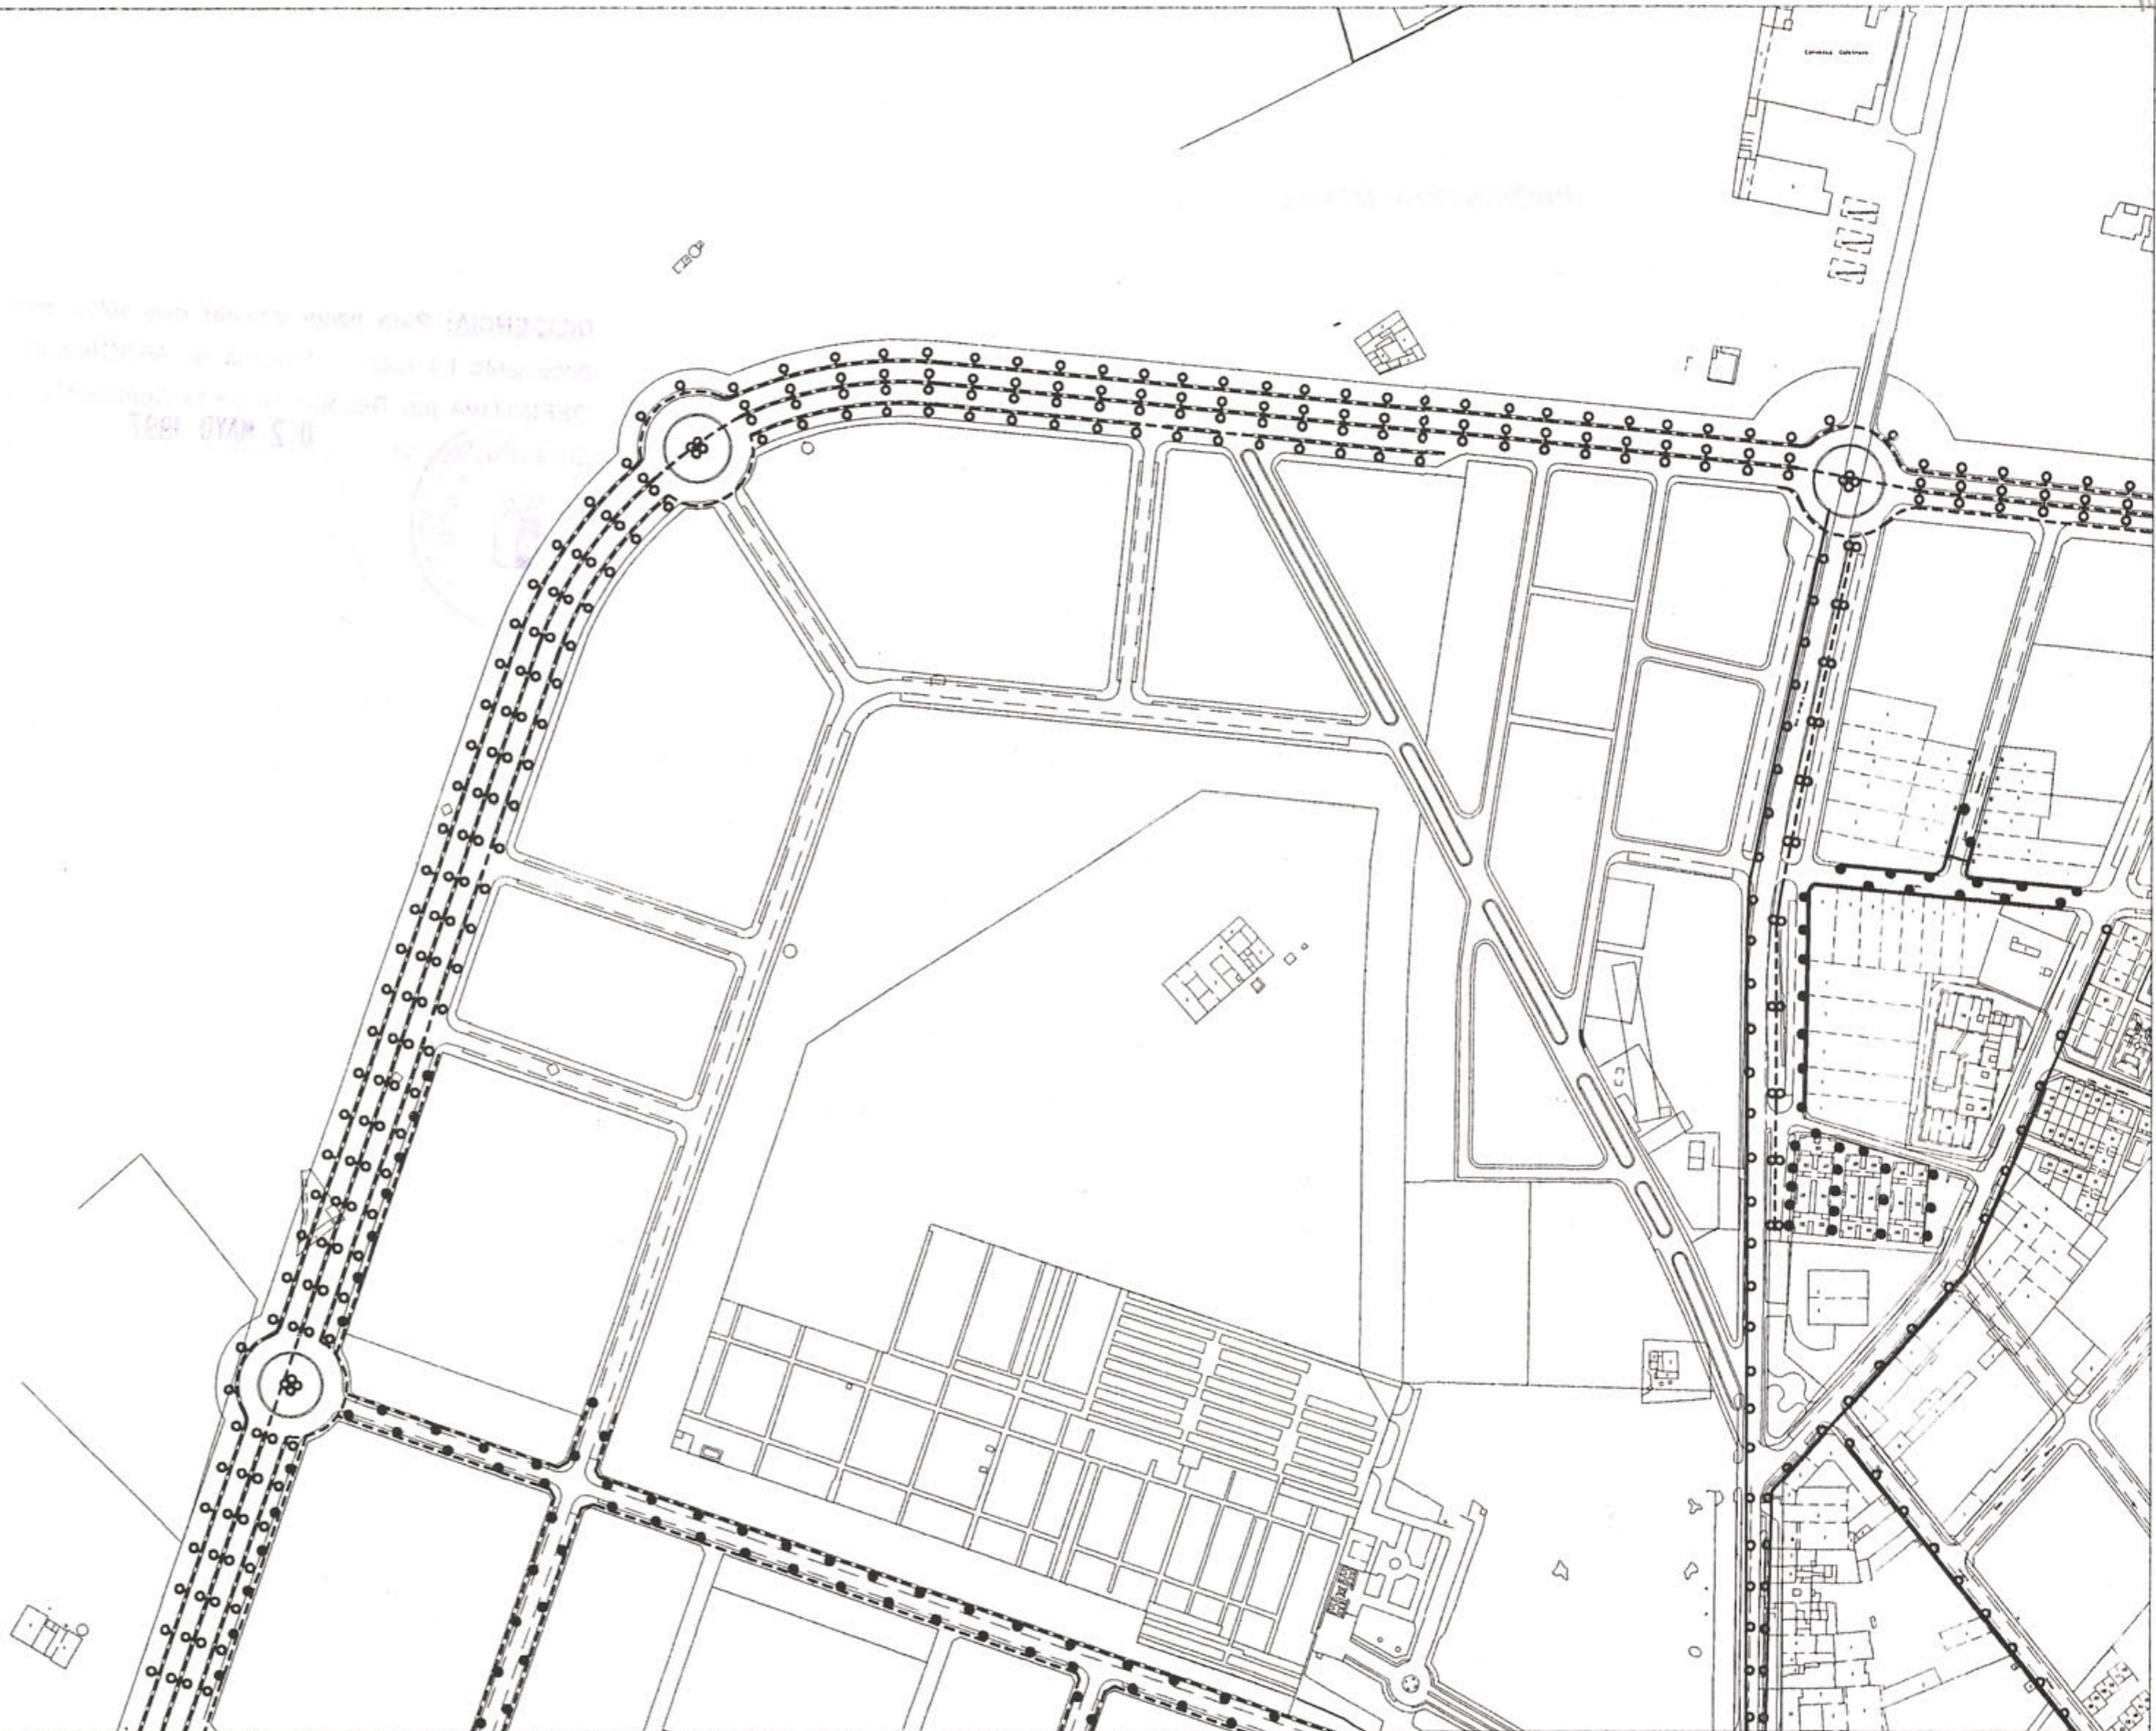

- CUADRO ELECTRICO
- BACULO
- BRAZO
- ▲ COLUMNA
- GLOBO
- LINEA DE ALUMBRADO PREVISTA

———— LINEA DE ALUMBRADO ACTUAL

PLAN GENERAL DE CIUDAD REAL			
PLANOS DE ORDENACION		Escala	Plano
INFRAEST.: ALUMBRADO PUBLICO		1/4.000	14
EXCMO. AYUNTAMIENTO DE CIUDAD REAL	GERENCIA MUNICIPAL DE URBANISMO	Fecha	hoja 1
		Marzo-95	
Dibujado Gerencia Municipal de Urbanismo		Arquitecto Alejandro Moreno Gomez	