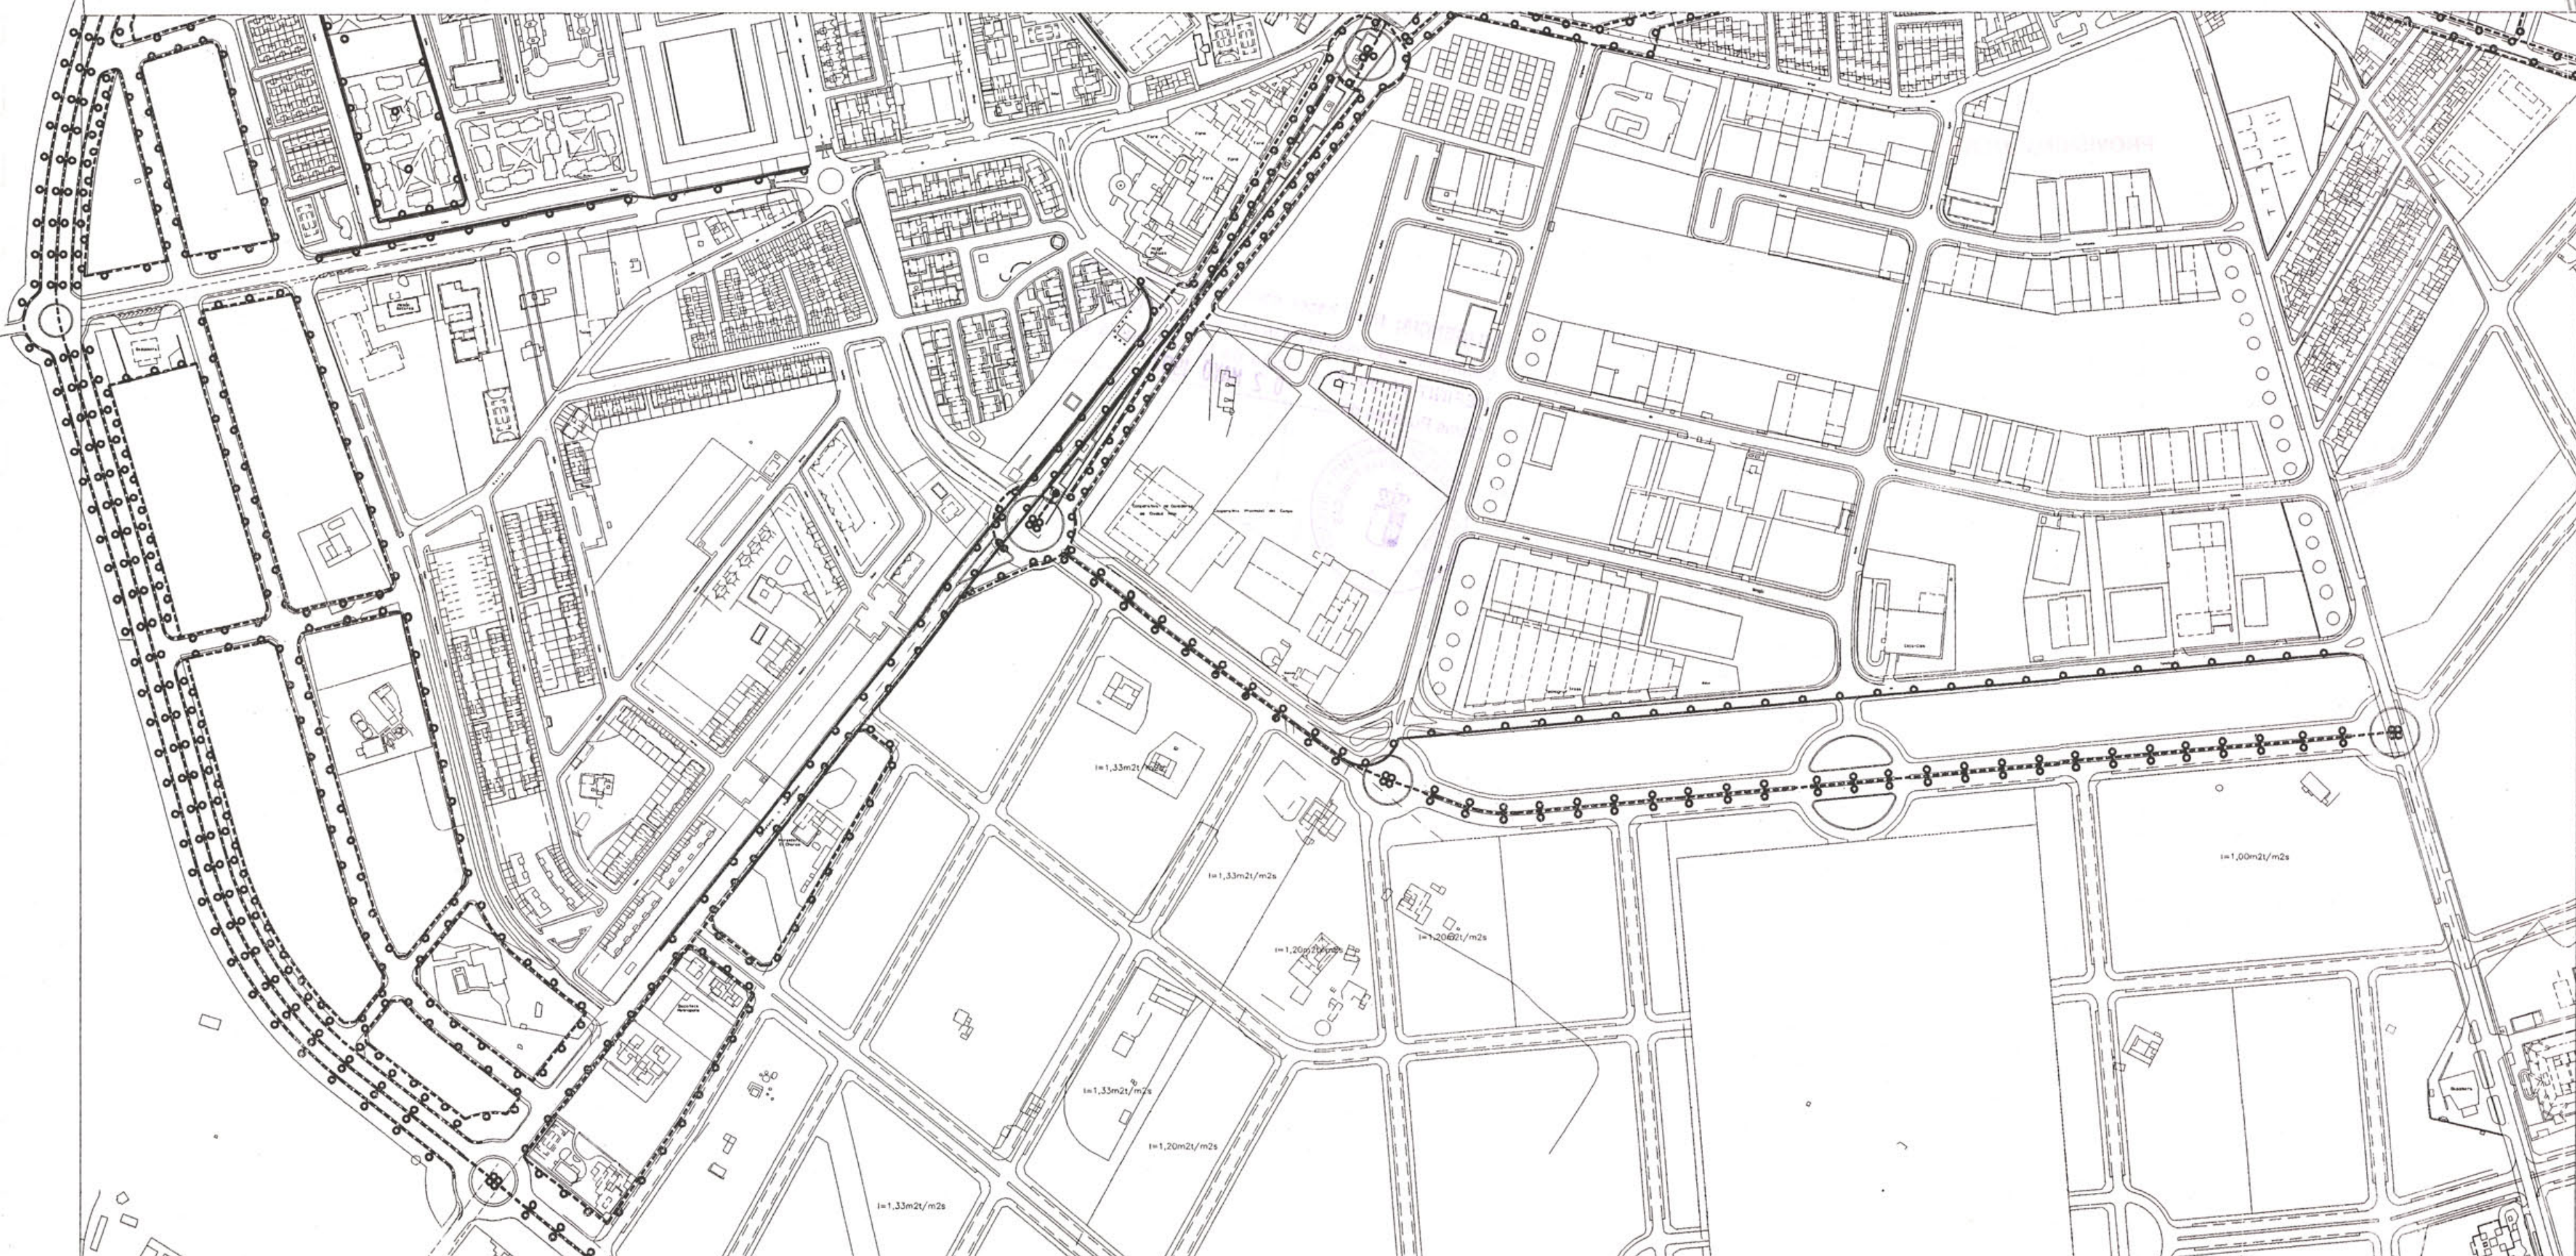

- CUADRO ELECTRICO
- BACULO
- BRAZO
- ▲ COLUMNA
- GLOBO
- ----- LINEA DE ALUMBRADO PREVISTA

———— LINEA DE ALUMBRADO ACTUAL

PLAN GENERAL DE CIUDAD REAL			
PLANOS DE ORDENACION		Escala	Plano
INFRAEST.: ALUMBRADO PUBLICO		1/4.000	14
EXCMO. AYUNTAMIENTO DE CIUDAD REAL	GERENCIA MUNICIPAL DE URBANISMO	Fecha	Hoja 8
Dibujado Gerencia Municipal de Urbanismo		Arquitecto Alejandro Moyano Gomez	
		Marzo-95