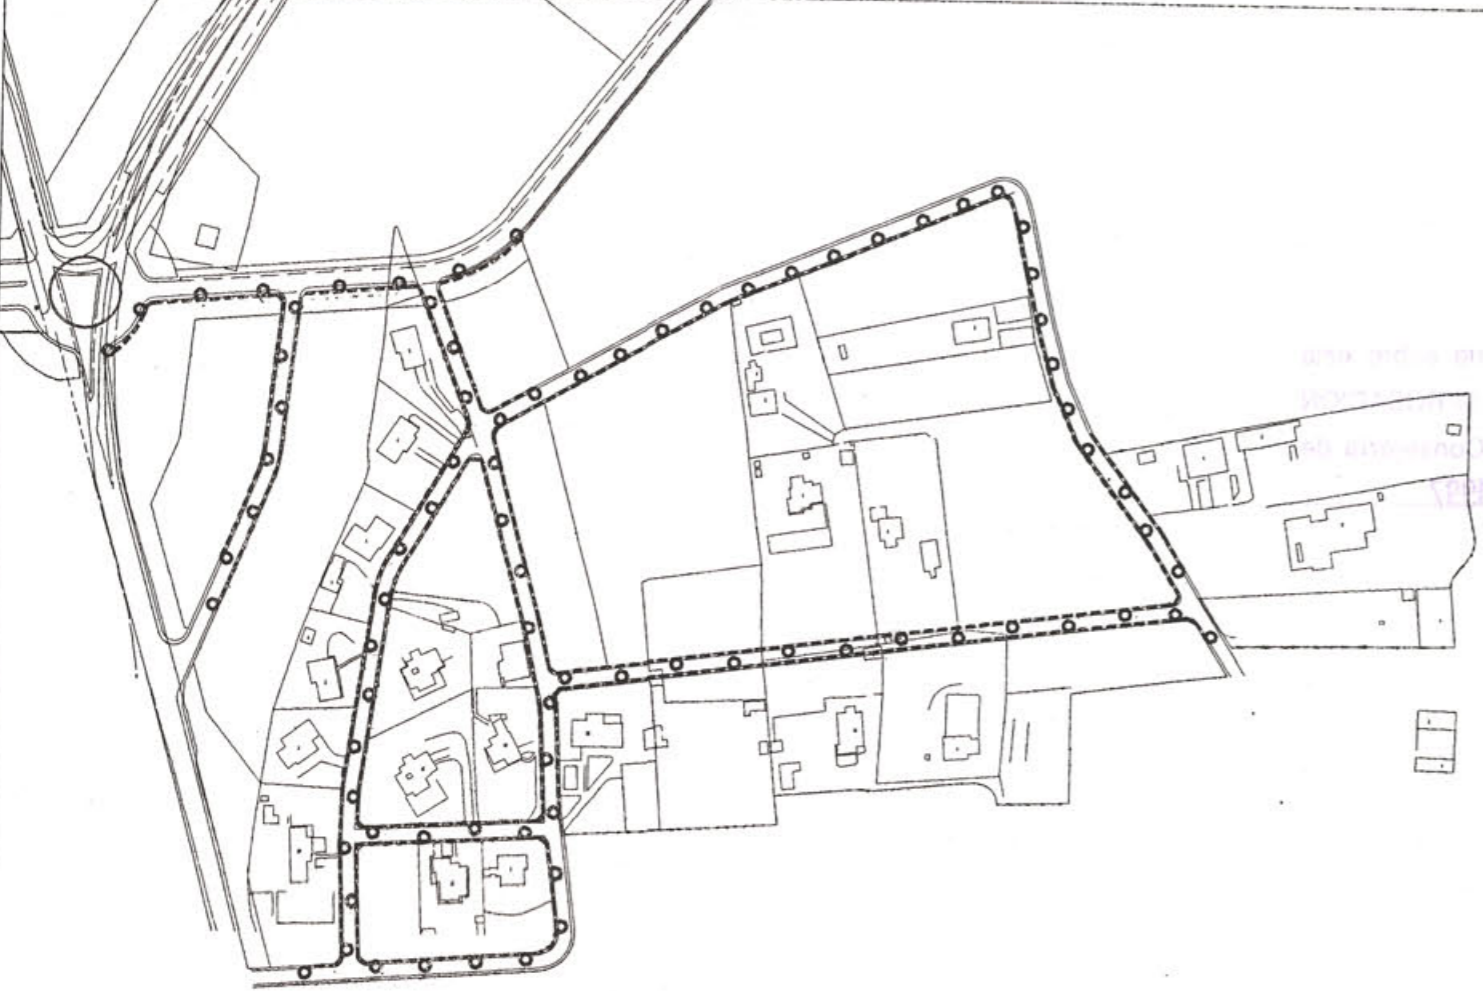

- CUADRO ELECTRICO
- BACULO
- BRAZO
- ▲ COLUMNA
- GLOBO
- LINEA DE ALUMBRADO PREVISTA

———— LINEA DE ALUMBRADO ACTUAL

PLAN GENERAL DE CIUDAD REAL			
PLANOS DE ORDENACION		Escala	Plano
INFRAEST.: ALUMBRADO PUBLICO		1/4.000	14
EXCMO. AYUNTAMIENTO DE CIUDAD REAL	GERENCIA MUNICIPAL DE URBANISMO	Fecha	Hoja 8
Dibujado Gerencia Municipal de Urbanismo		Arquitecto Alejandro Moyano Gomez	
		Marzo-95	

- CUADRO ELECTRICO
- BACULO
- BRAZO
- ▲ COLUMNA
- GLOBO
- LINEA DE ALUMBRADO PREVISTA

———— LINEA DE ALUMBRADO ACTUAL

PLAN GENERAL DE CIUDAD REAL			
PLANOS DE ORDENACION		Escala	Plano
INFRAEST.: ALUMBRADO PUBLICO		1/4.000	14
EXCMO. AYUNTAMIENTO DE CIUDAD REAL	GERENCIA MUNICIPAL DE URBANISMO	Fecha	hoja 9
Marzo-95			
Dibujado Gerencia Municipal de Urbanismo		Arquitecto Alejandro Moyano Gomez	

OF. AYUNTAMIENTO DE CIUDAD REAL
 GERENCIA MUNICIPAL DE URBANISMO
 1995

- CUADRO ELECTRICO
- BACULO
- BRAZO
- ▲ COLUMNA
- GLOBO
- LINEA DE ALUMBRADO PREVISTA

———— LINEA DE ALUMBRADO ACTUAL

PLAN GENERAL DE CIUDAD REAL			
PLANOS DE ORDENACION		Escala	Plano
INFRAEST.: ALUMBRADO PUBLICO		1/4.000	14
EXCMO. AYUNTAMIENTO DE CIUDAD REAL	 GERENCIA MUNICIPAL DE URBANISMO	Fecha	hoja 10
Dibujado Gerencia Municipal de Urbanismo		Arquitecto Alejandro Moreno Gomez	
Marzo-95			