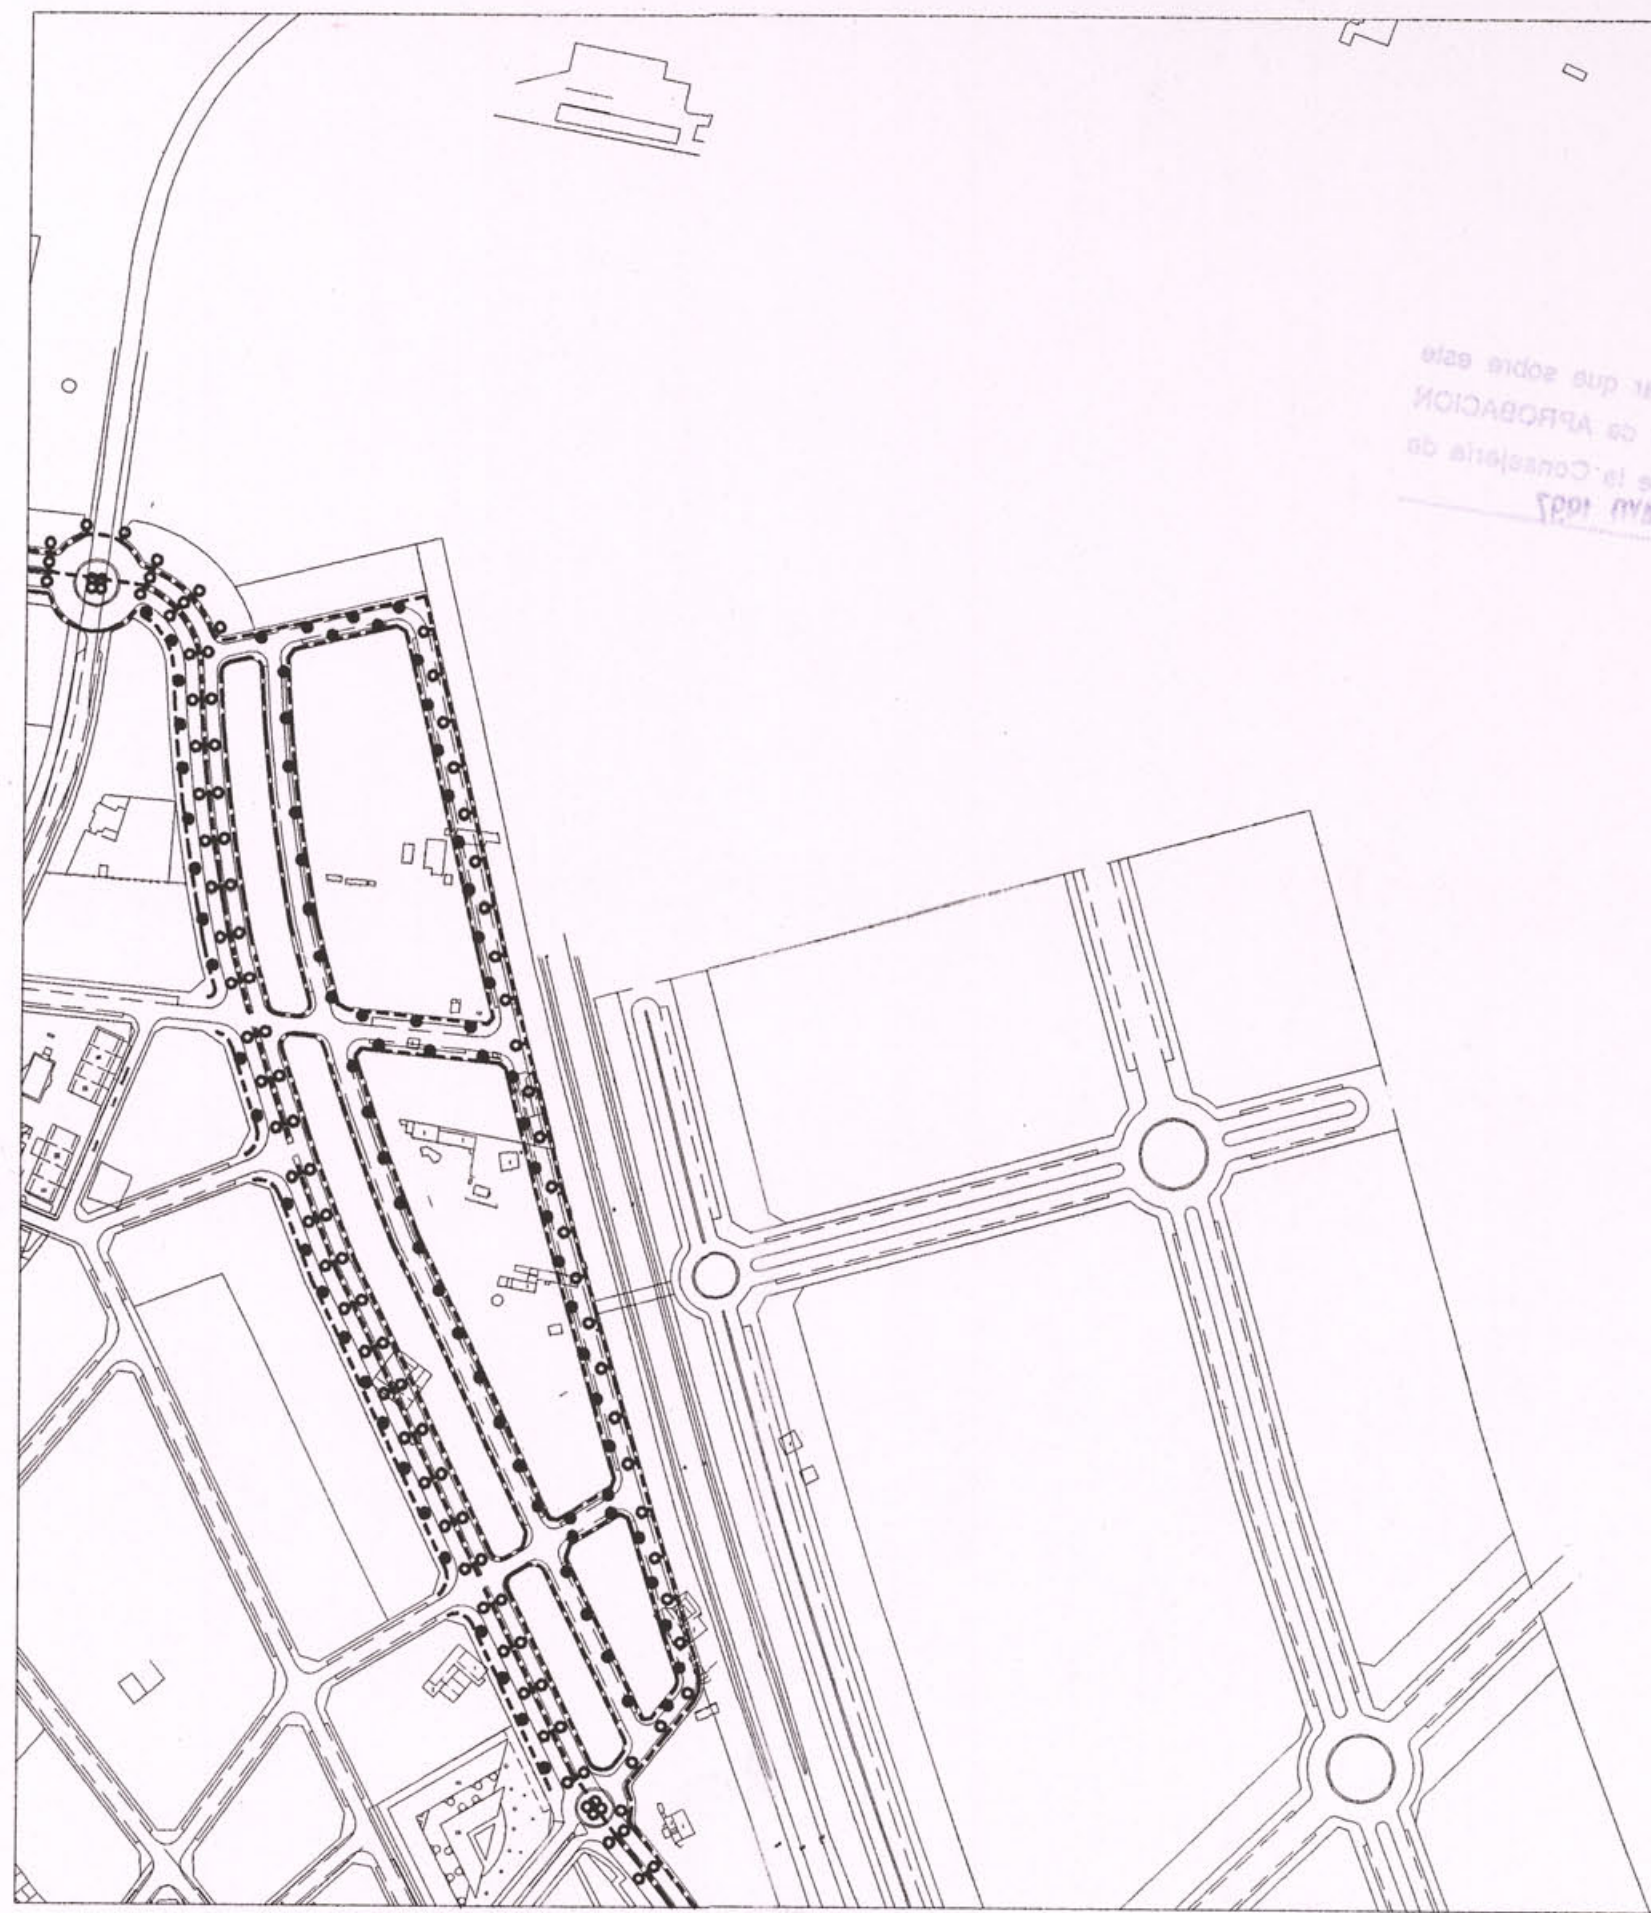

- CUADRO ELECTRICO
- BACULO
- BRAZO
- ▲ COLUMNA
- GLOBO
- LINEA DE ALUMBRADO PREVISTA

———— LINEA DE ALUMBRADO ACTUAL

PLAN GENERAL DE CIUDAD REAL			
PLANOS DE ORDENACION		Escala	Plano
INFRAEST.: ALUMBRADO PUBLICO		1/4.000	14
EXCMO. AYUNTAMIENTO DE CIUDAD REAL	GERENCIA MUNICIPAL DE URBANISMO	Fecha	hoja 1
		Marzo-95	
Dibujado Gerencia Municipal de Urbanismo		Arquitecto Alejandro Moreno Gomez	