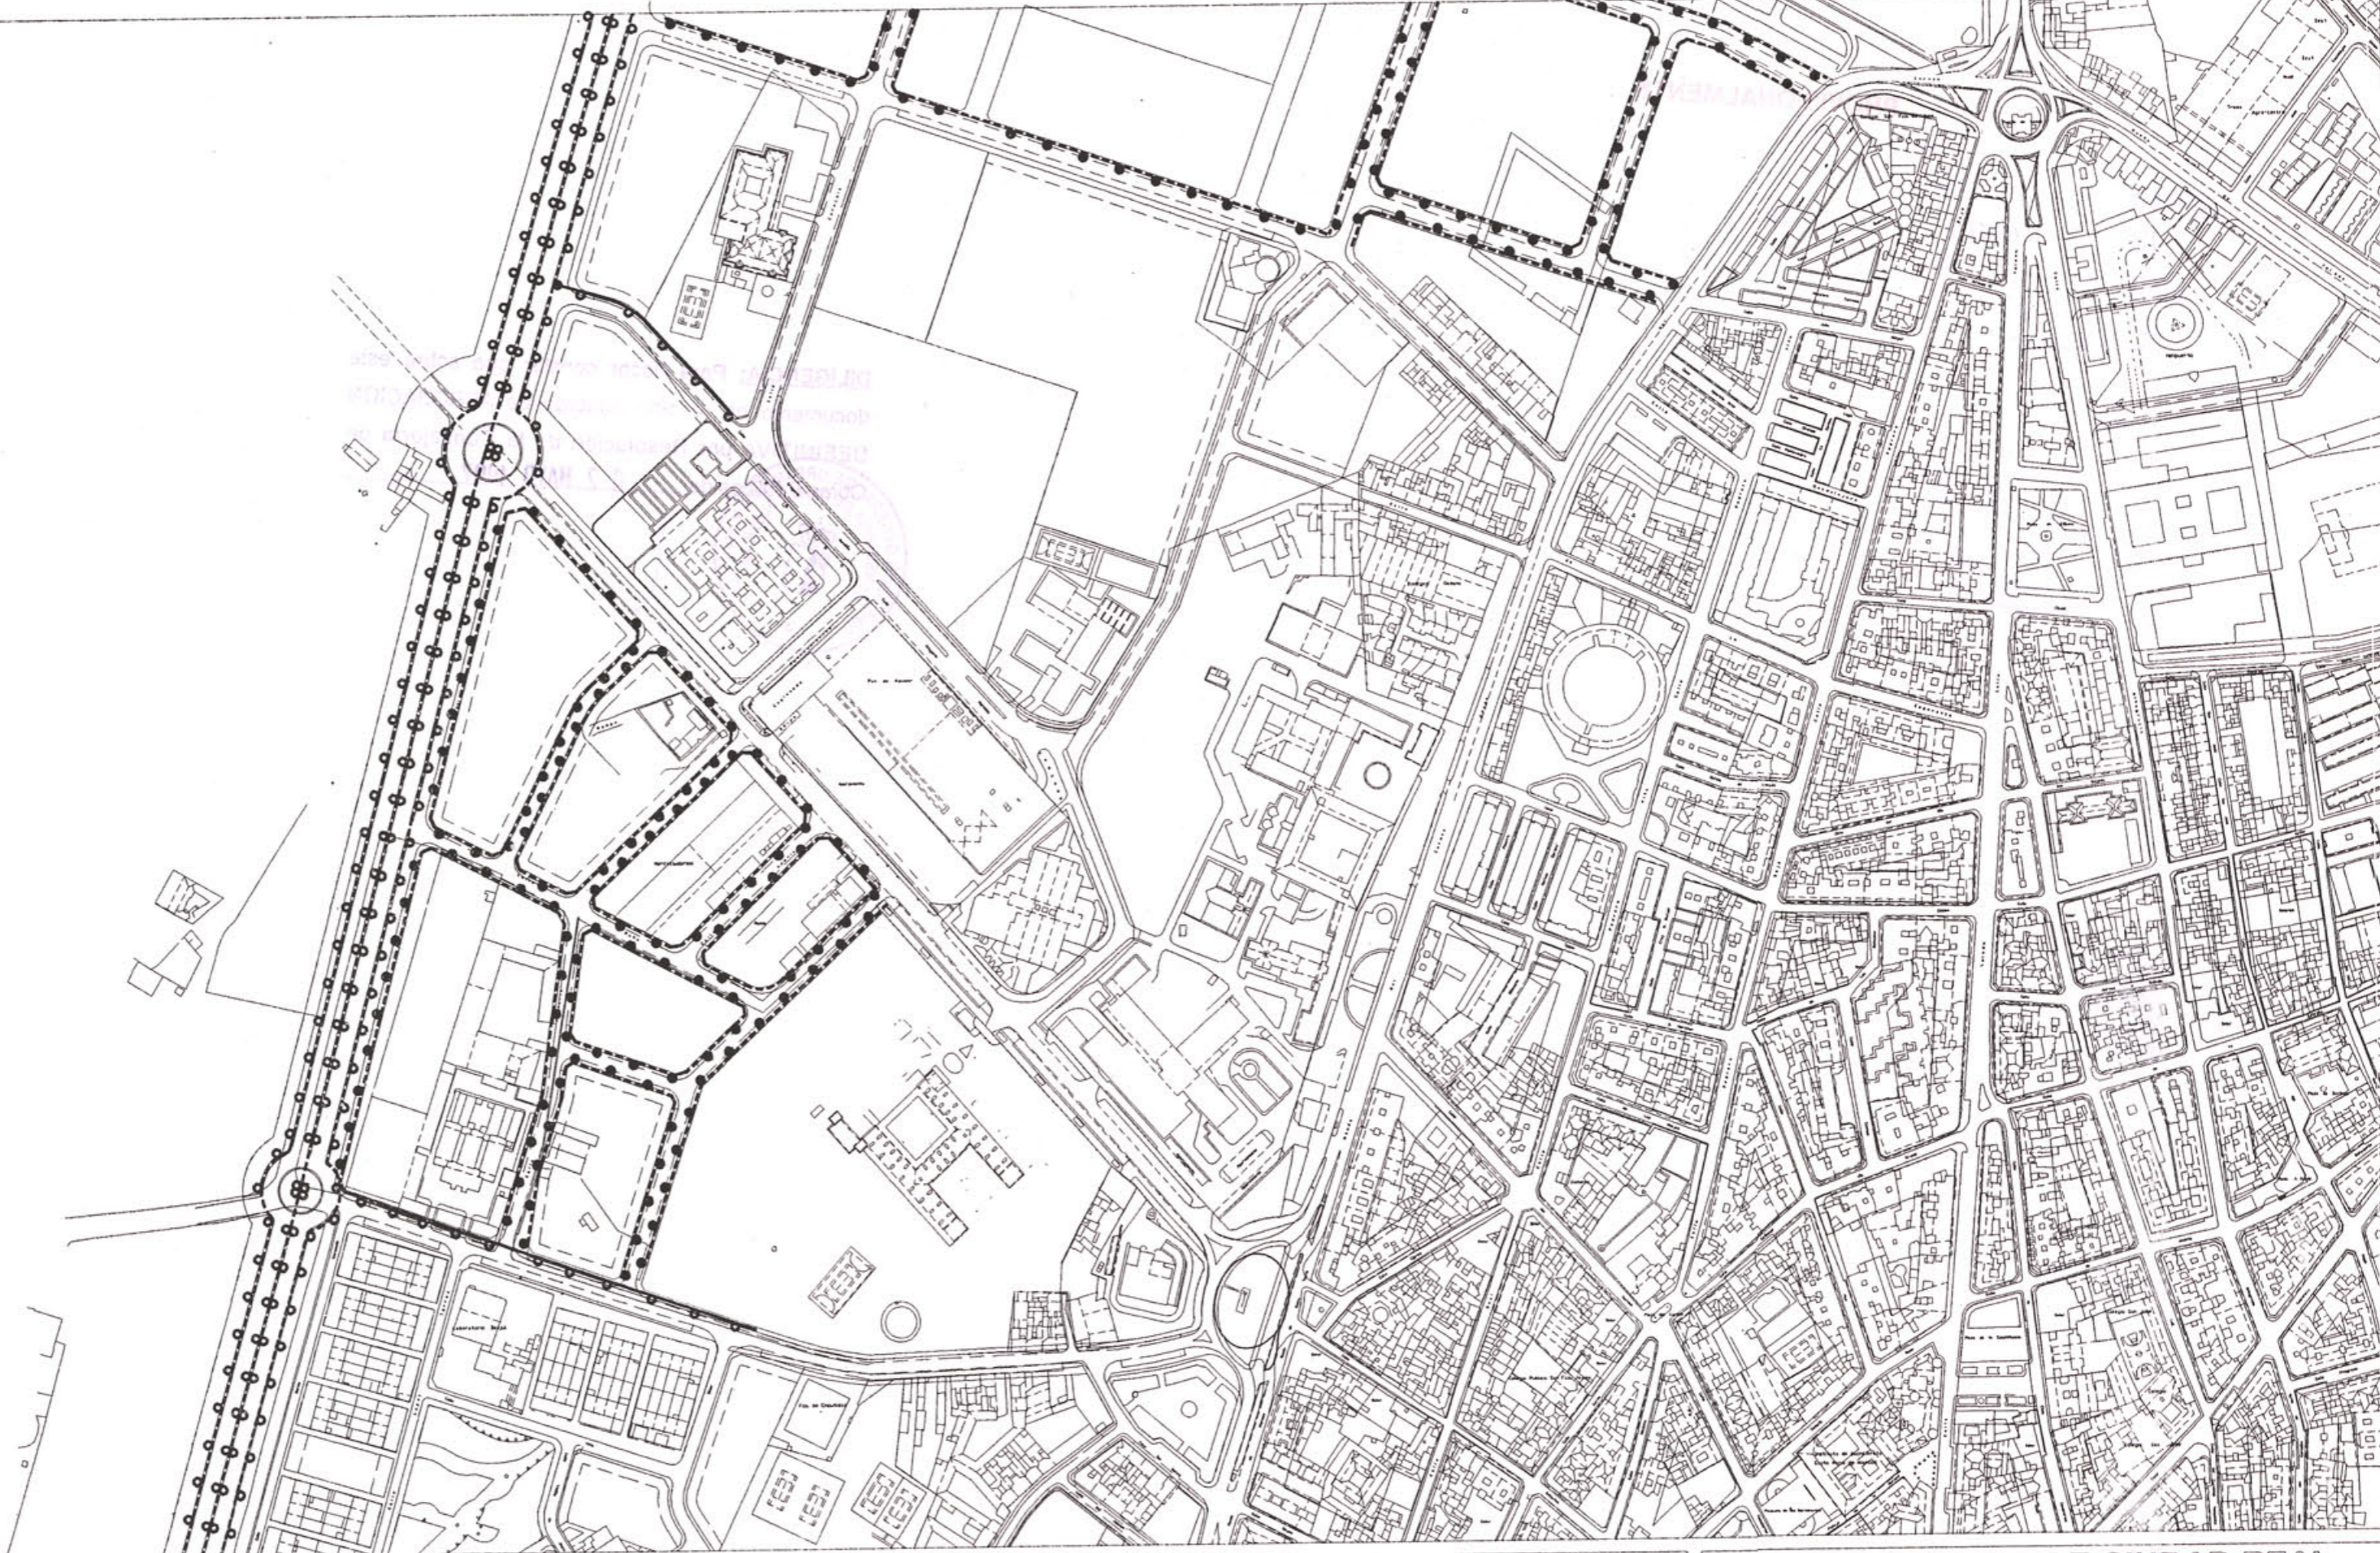

- CUADRO ELECTRICO
- BACULO
- BRAZO
- ▲ COLUMNA
- GLOBO
- ----- LINEA DE ALUMBRADO PREVISTA

———— LINEA DE ALUMBRADO ACTUAL

PLAN GENERAL DE CIUDAD REAL

PLANOS DE ORDENACION		Escala	Plano
INFRAEST.: ALUMBRADO PUBLICO		1/4.000	14
EXCMO. AYUNTAMIENTO DE CIUDAD REAL	GERENCIA MUNICIPAL DE URBANISMO	Fecha	hoja 3
		Marzo-95	

Dibujado: Gerencia Municipal de Urbanismo   Arquitecto: Alejandro Moyano Gomez