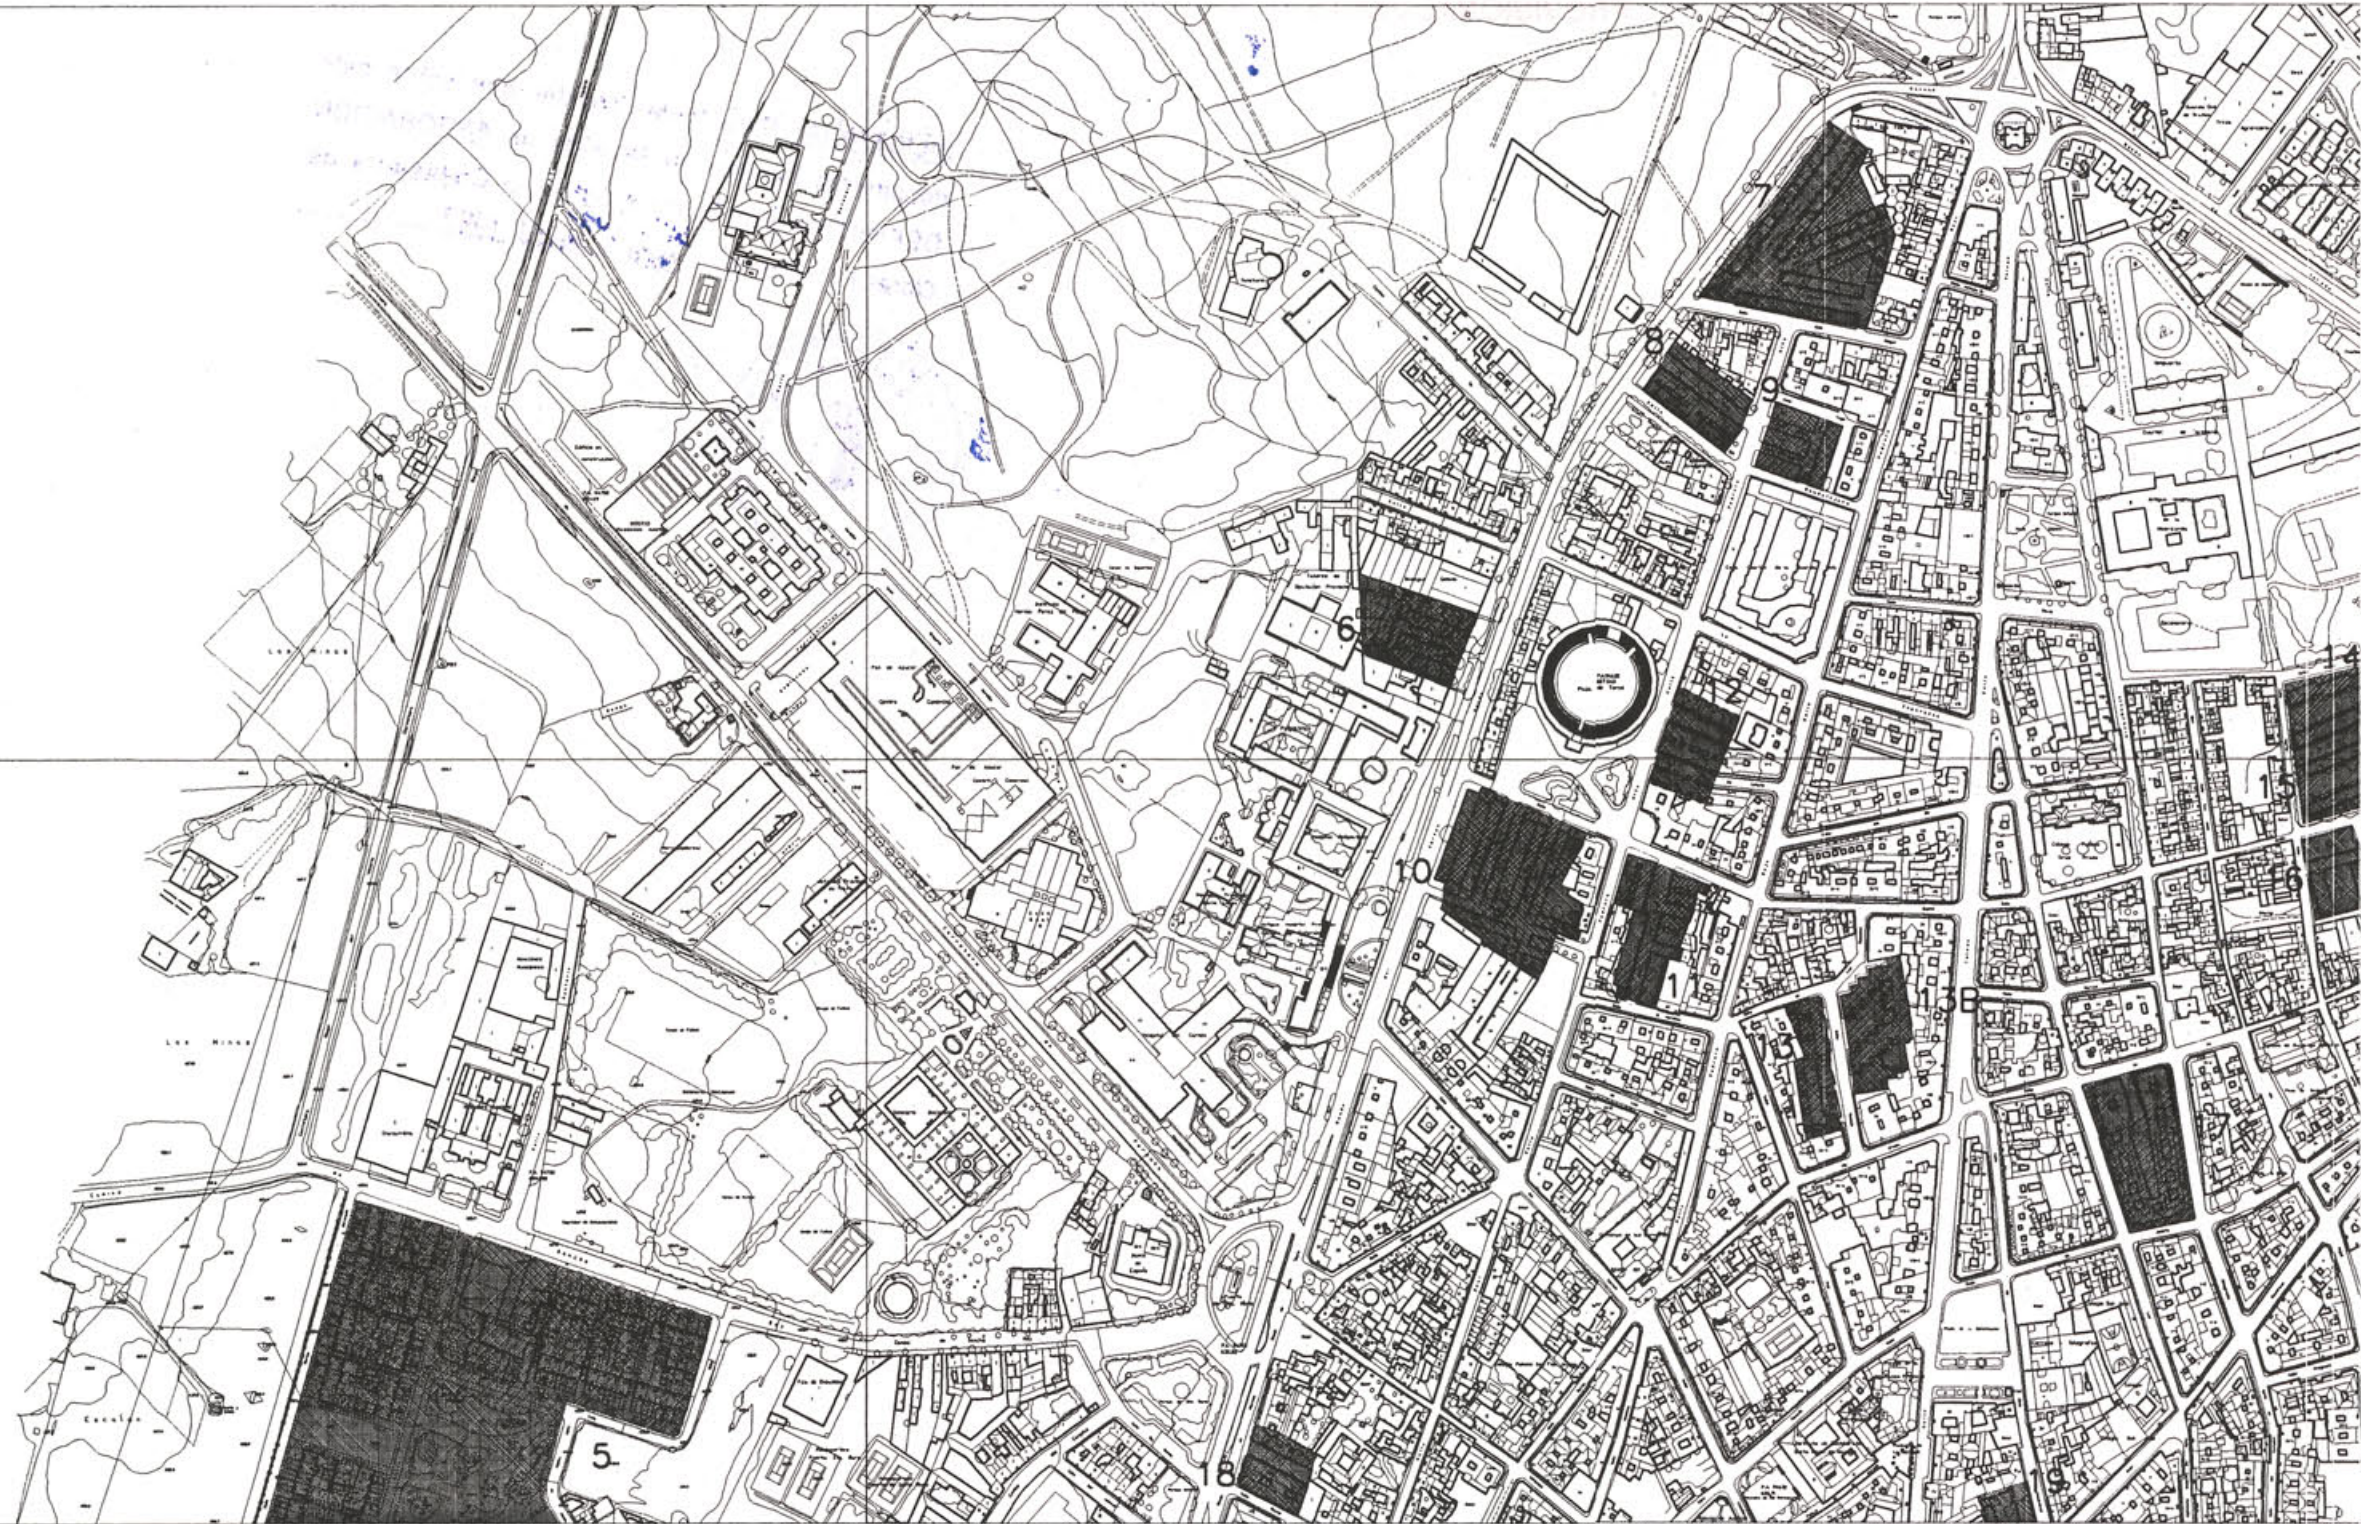

Dibujado: Gerencia Municipal de Urbanismo Arquitecto: Alejandro Moyano Gomez

3 URBANIZACION LAS ARENAS
 21 RESIDENCIAL LOPEZ DE VEGA

AYUNTAMIENTO
 DE CIUDAD REAL

PLAN GENERAL DE CIUDAD REAL			
PLANOS DE INFORMACION		Escala	Plano
AREAS MORFOLOGICAS		1/25.000	9
EXCMO. AYUNTAMIENTO DE CIUDAD REAL		Fecha	720-21
GERENCIA MUNICIPAL DE URBANISMO		Noviembre-94	758-1
Dibujado Gerencia Municipal de Urbanismo		Arquitecto Alejandro Moyano Gomez	