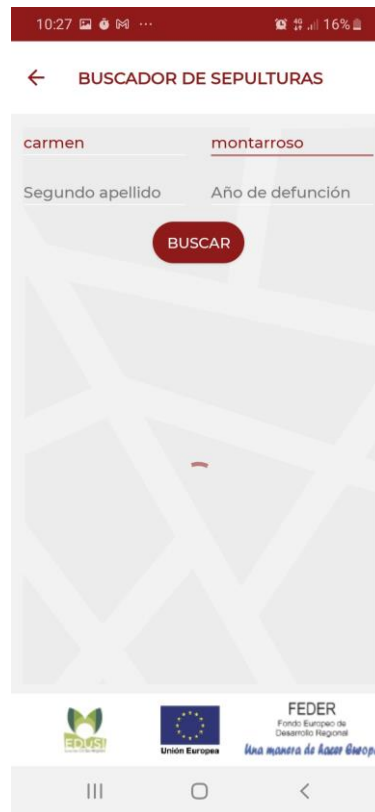

Ejemplo app TC ciudad Real “buscador de sepulturas”

1

PANTALLA GENERAL DE LA APLICACIÓN
con boton “Buscador”

2

PANTALLA INICIAL DE BÚSQUEDA.
Obligatorio Nombre y Apellido1

3

PANTALLA DE RESULTADOS

Se muestran varios resultados coincidentes con los criterios de búsqueda

En caso de estar disponible, se muestra "Ver ubicación"

En caso de estar disponible, se muestra la fecha de fallecimiento

4

LOCALIZACIÓN